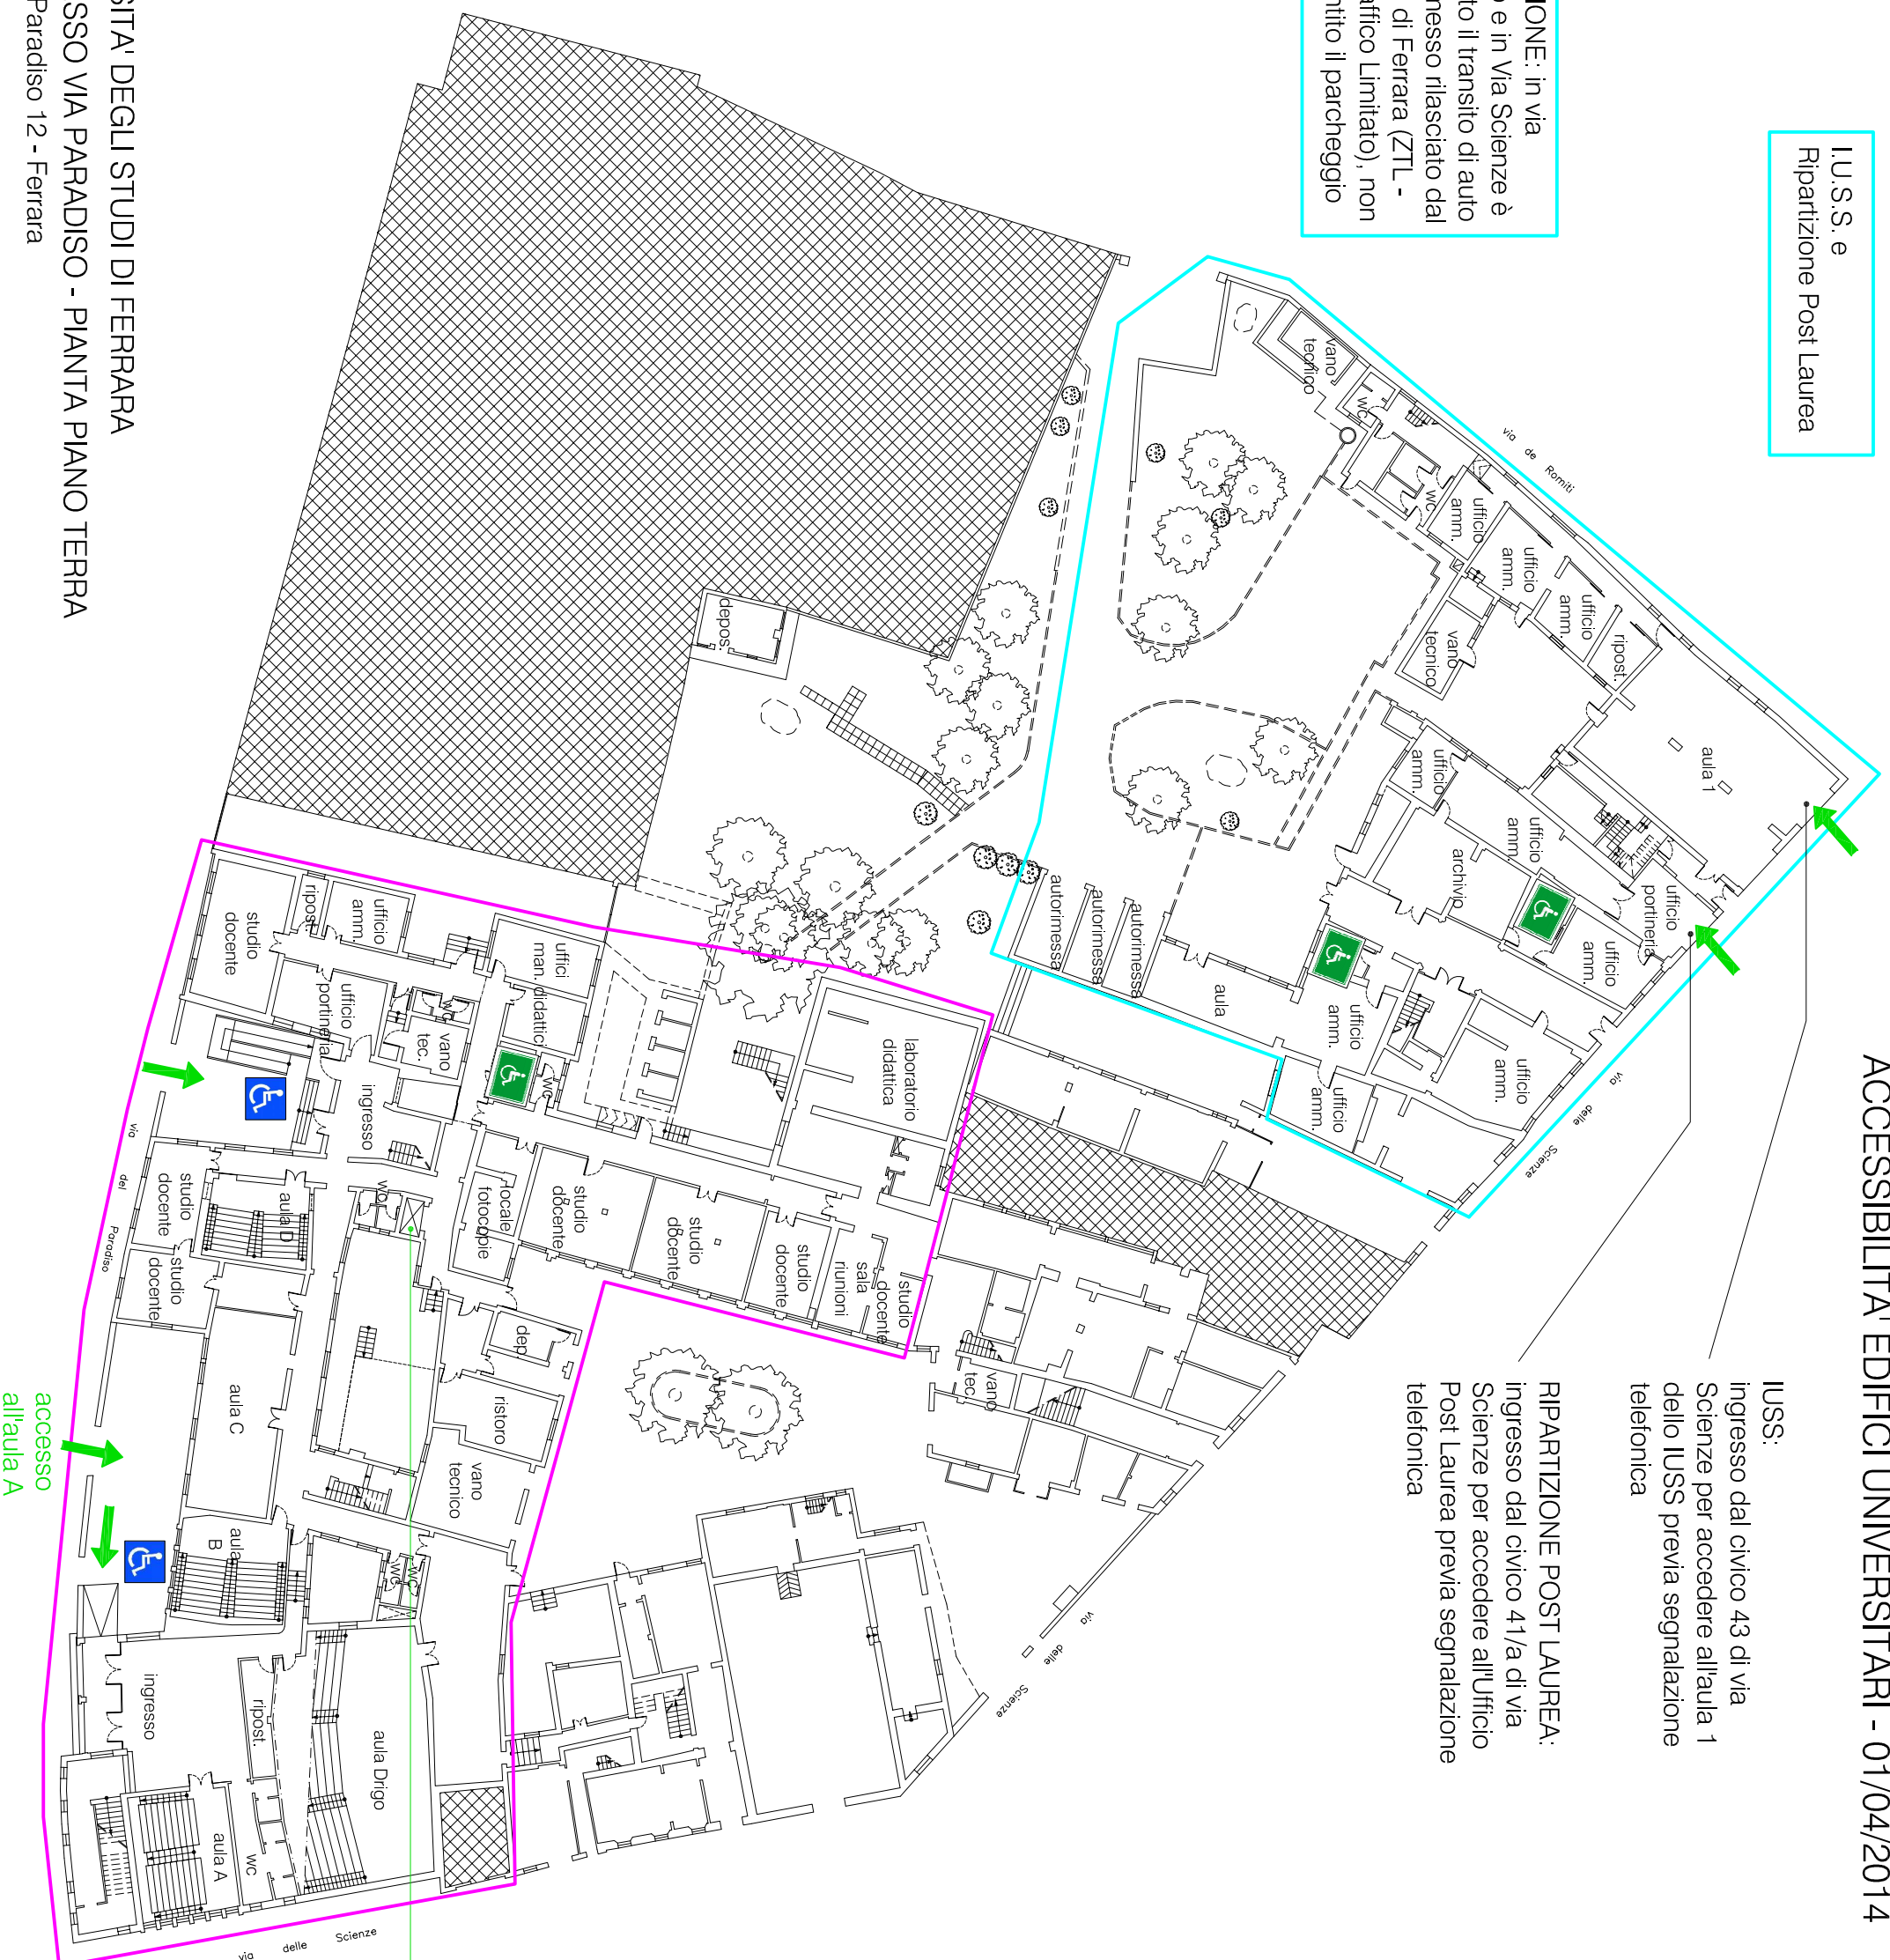

I.U.S.S. e  
Ripartizione Post Laurea

**ATTENZIONE:** in via Paradiso e in Via Scienze è consentito il transito di auto con permesso rilasciato dal Comune di Ferrara (ZTL - Zona Traffico Limitato), non è consentito il parcheggio

**I.U.S.S.:**  
ingresso dal civico 43 di via Scienze per accedere all'aula 1 dello I.U.S.S. previa segnalazione telefonica

**RIPARTIZIONE POST LAUREA:**  
ingresso dal civico 41/a di via Scienze per accedere all'Ufficio Post Laurea previa segnalazione telefonica

Dipartimento di  
Studi Umanistici

ascensore,  
apertura porta  
100 cm

L'ascensore permette l'accesso a tutti i piani dell'edificio in cui ci sono aule e studi docenti.

**LEGENDA**

-  rampa di accesso
-  wc attrezzato
-  uscita demergenza
-  ingresso accessibile
-  parcheggio