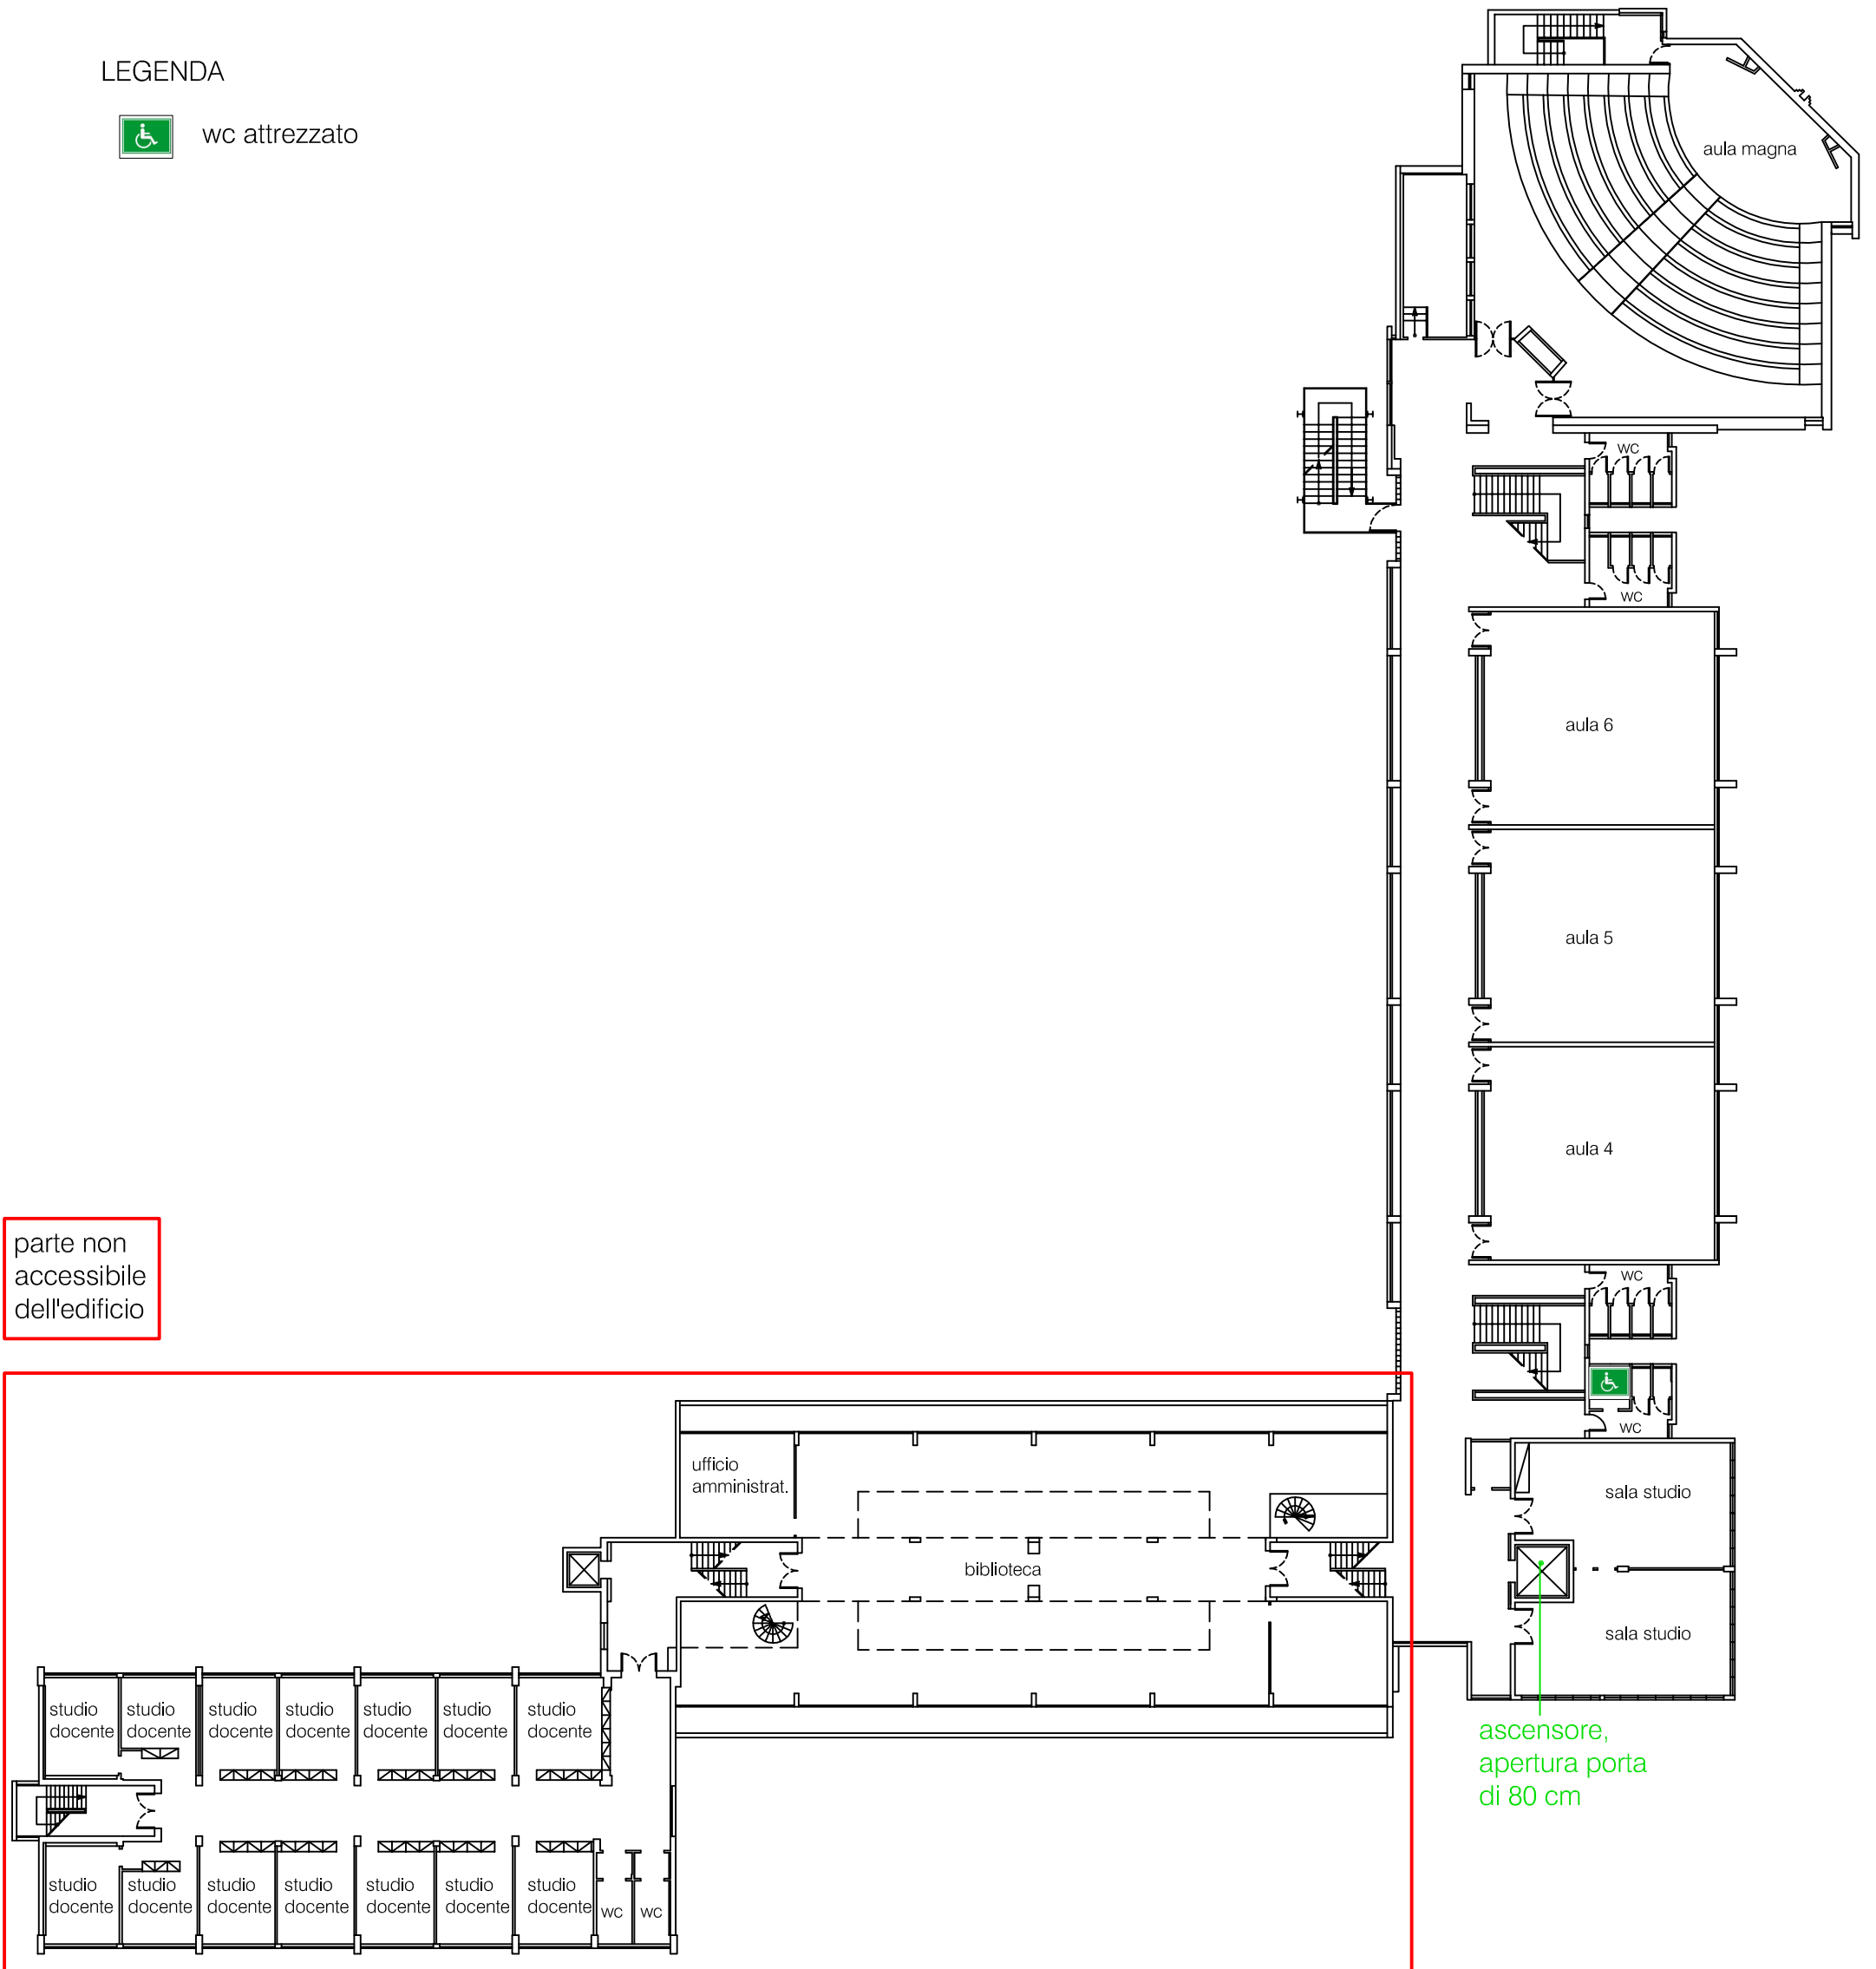

LEGENDA

 wc attrezzato

parte non  
accessibile  
dell'edificio

ascensore,  
apertura porta  
di 80 cm