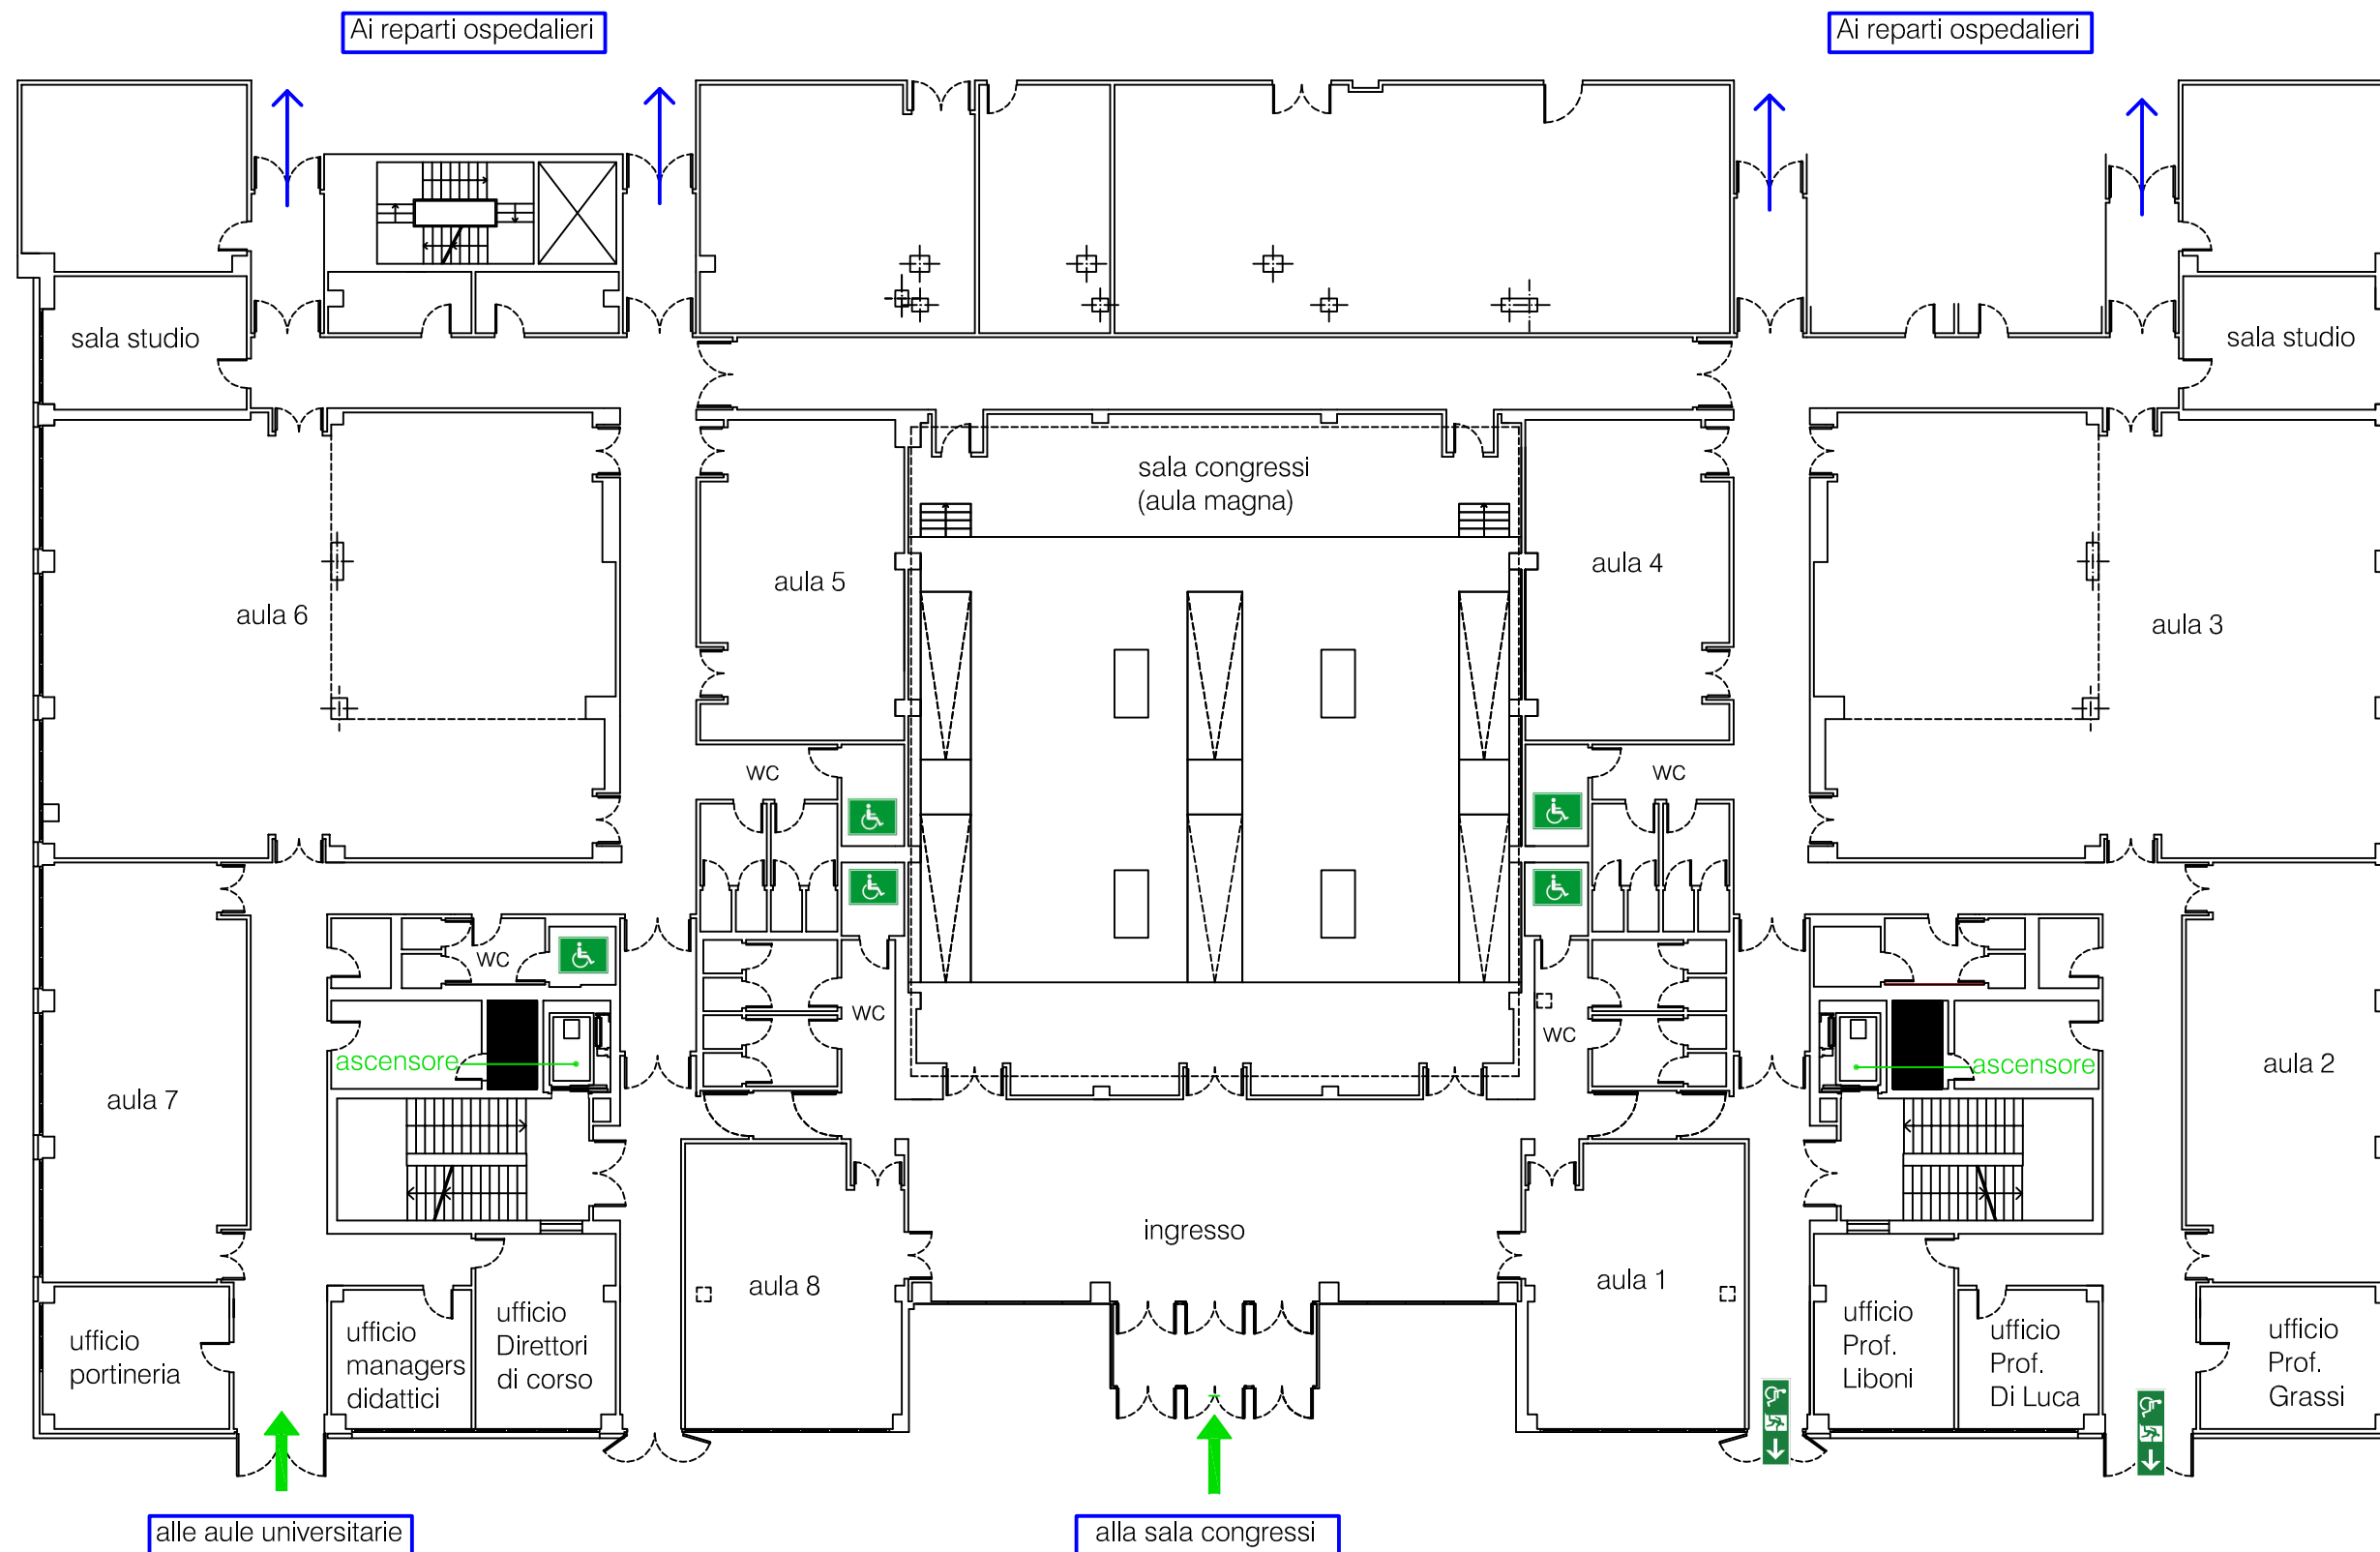

ACCESSIBILITA' EDIFICI UNIVERSITARI - 30/06/2013

LEGENDA

-  rampa di accesso
-  wc attrezzato
-  uscita d'emergenza
-  ingresso accessibile
-  parcheggio

Parcheggio disabili:
20 posti riservati al parcheggio
degenze 1 / accoglienza FILA 4

Fermata dell'autobus (numero 6)
nei pressi dell'ingresso alle aule
universitarie (sullo stesso
marciapiede).

UNIVERSITA' DEGLI STUDI DI FERRARA
NUOVA SEDE ARCISPEDALE S. ANNA A CONA - POLO DIDATTICO BLOCCHI 34/35 - PIANTA PIANO TERRA
sito in Via A. Moro 8 - Cona - Ferrara