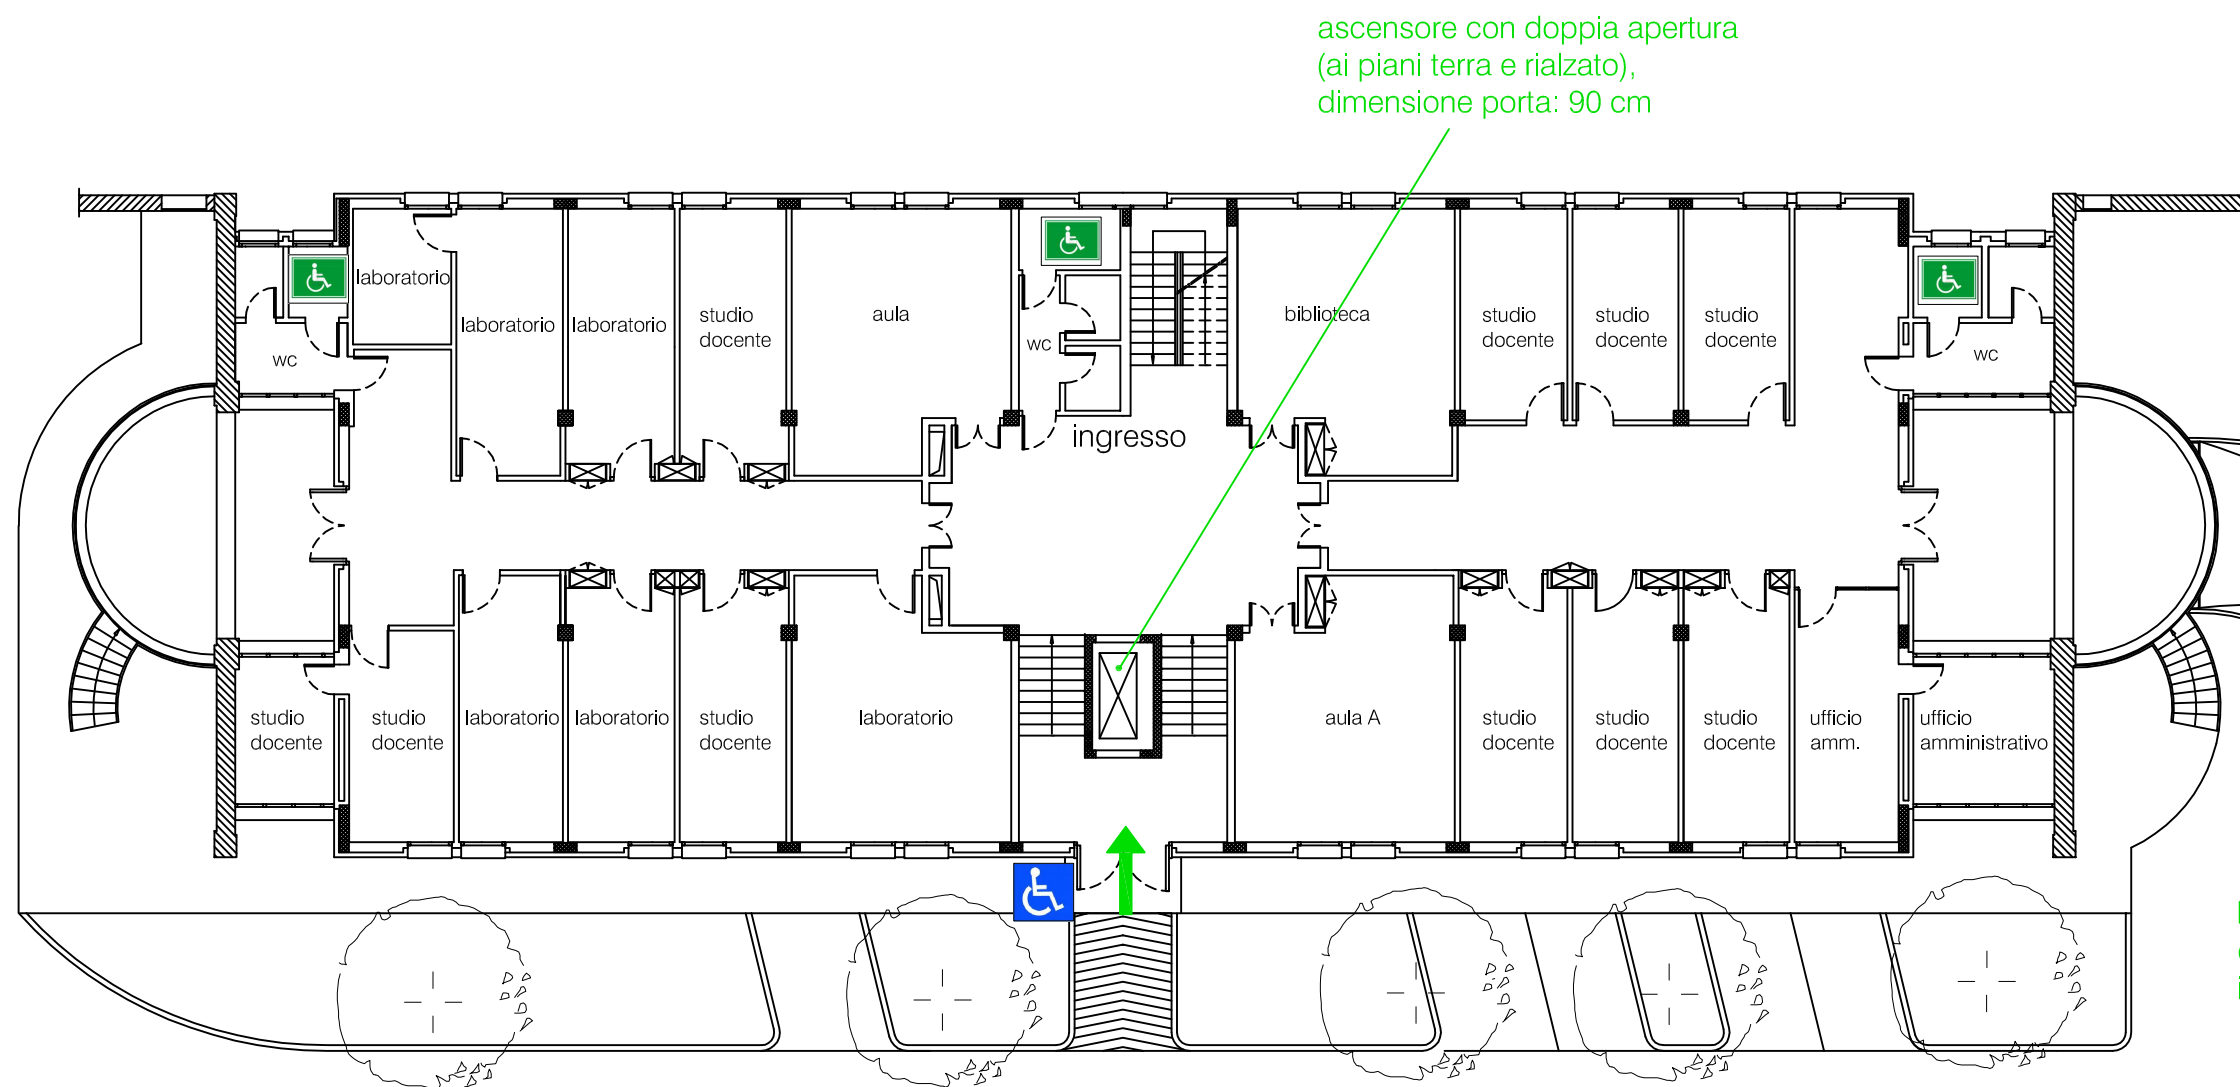

LEGENDA

-  rampa di accesso
-  wc attrezzato
-  uscita d'emergenza
-  ingresso accessibile
-  parcheggio

ascensore con doppia apertura
(ai piani terra e rialzato),
dimensione porta: 90 cm

N.B. tutti i piani sono accessibili, ad ogni piano sono presenti servizi igienici attrezzati

L'accesso in auto è previsto da Via Rampari di S. Rocco (dalla portineria ex ospedale Sant'Anna)