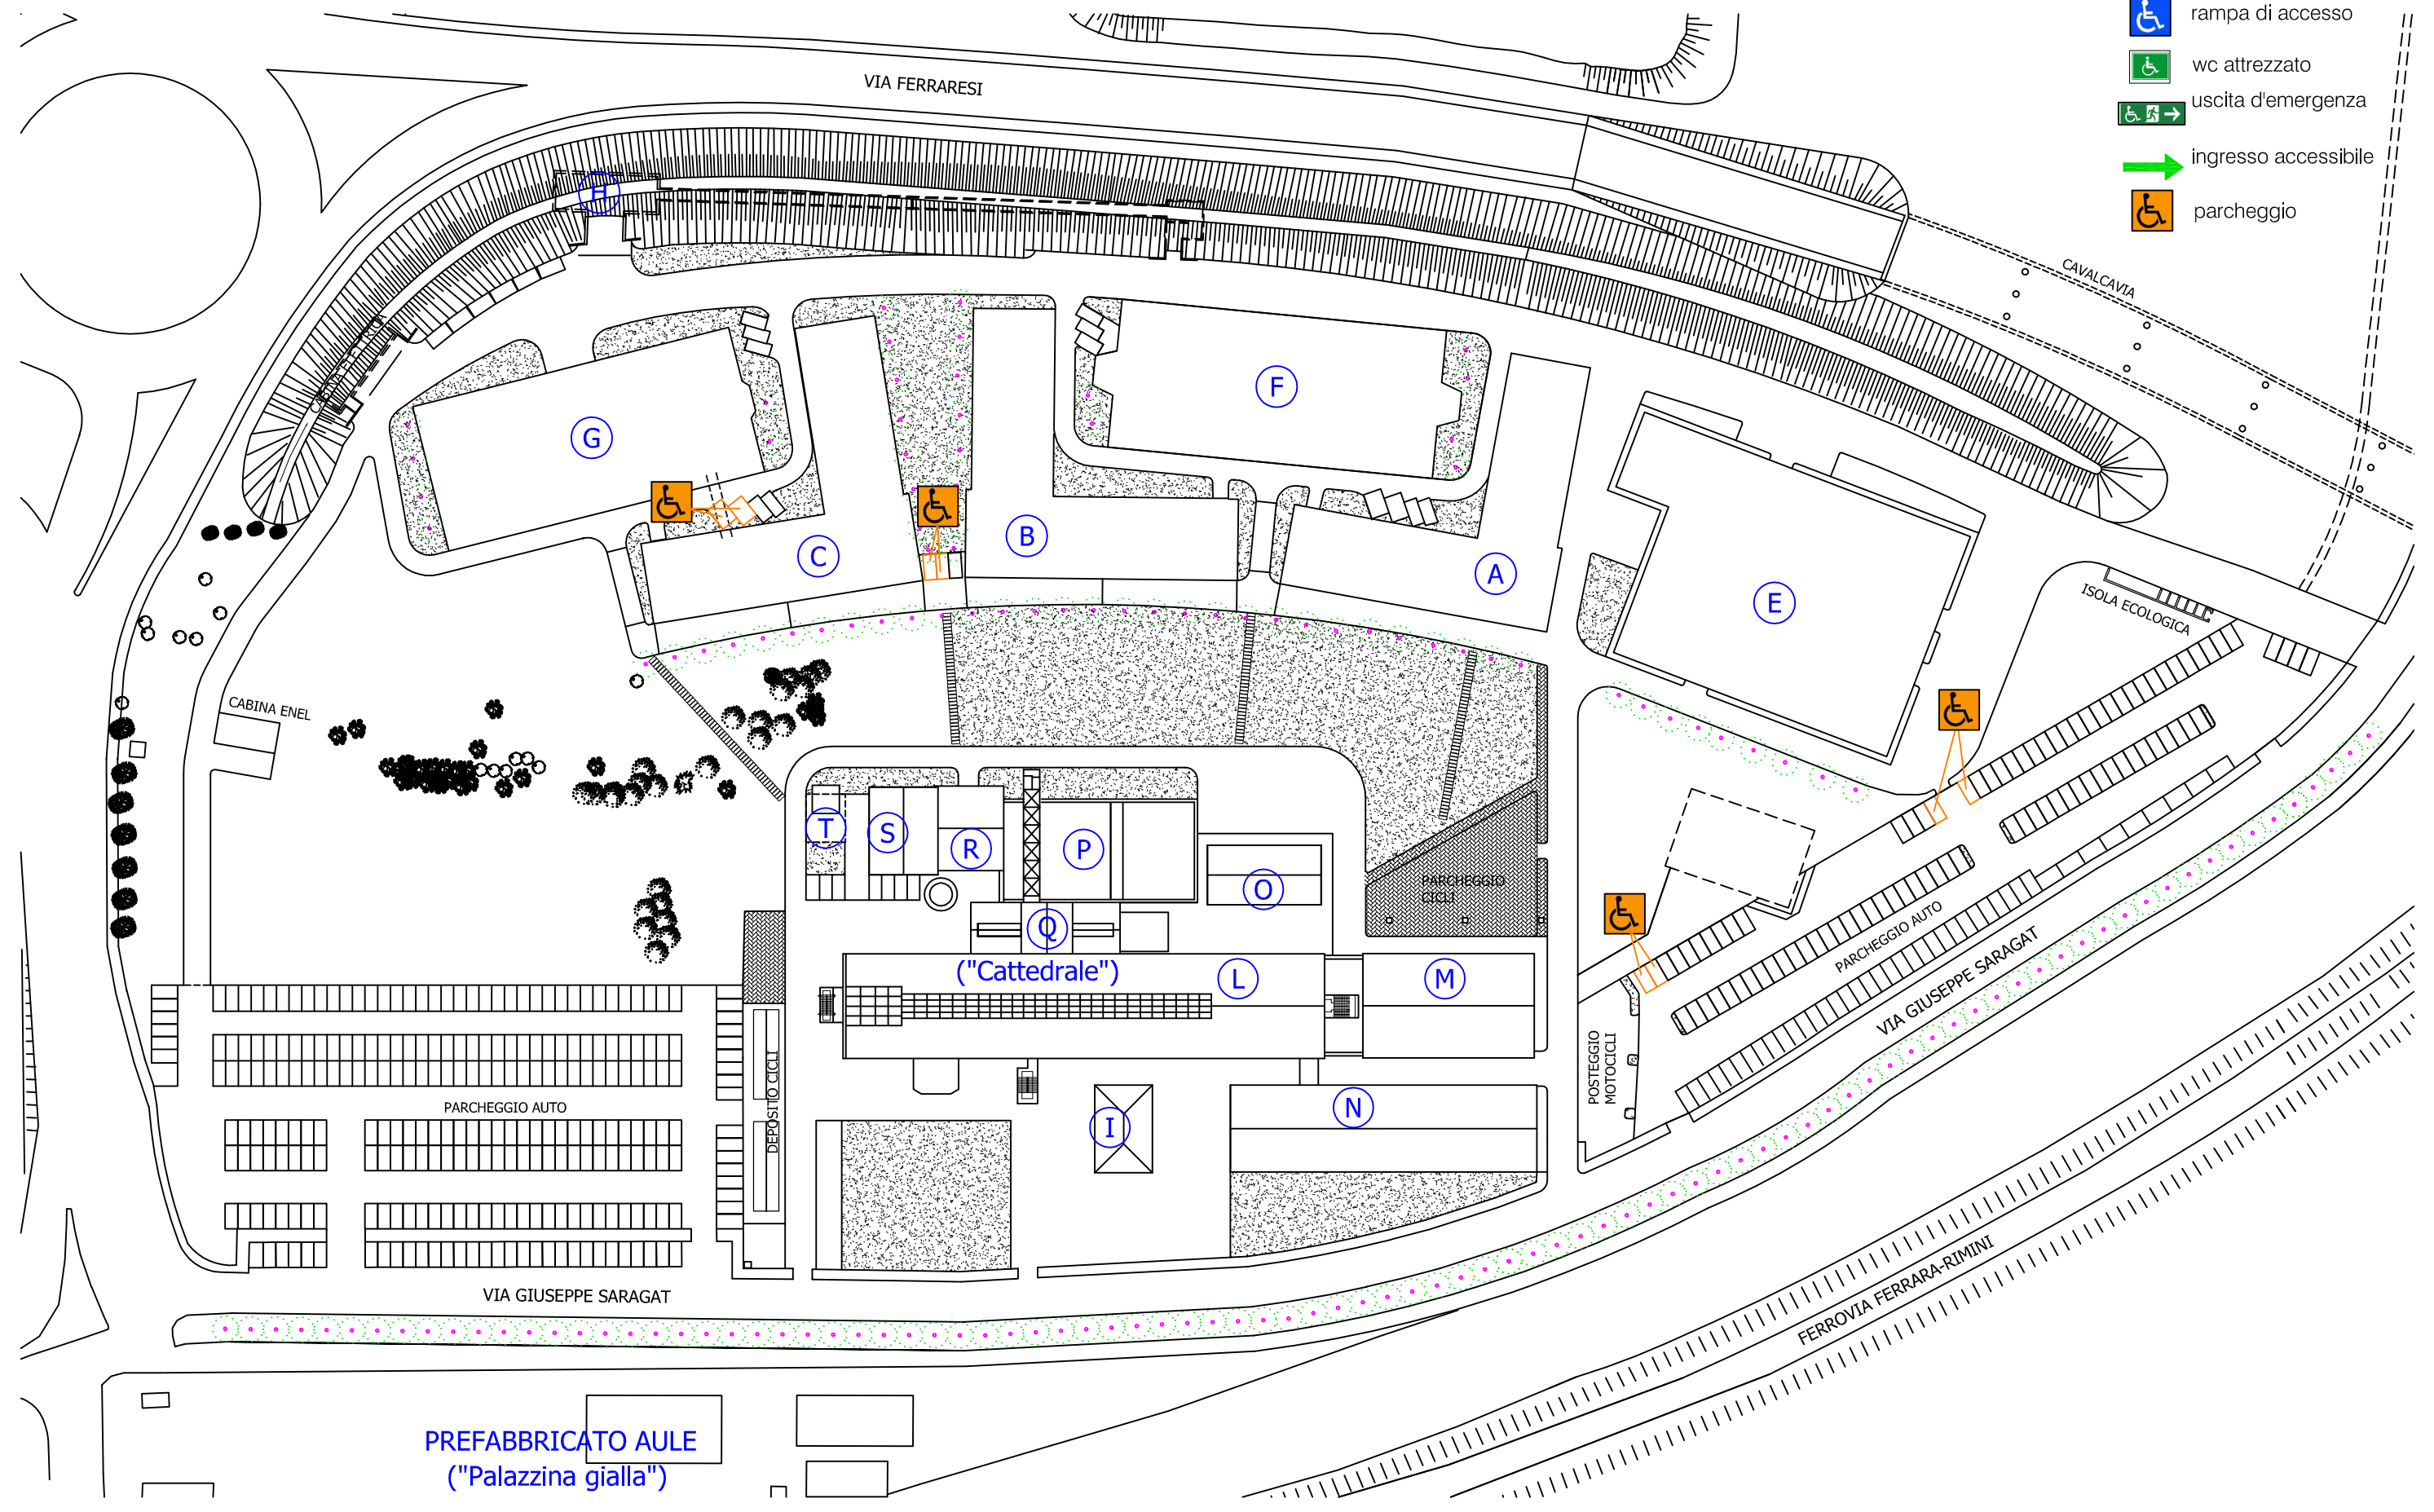

- LEGENDA
-  rampa di accesso
 -  wc attrezzato
 -  uscita d'emergenza
 -  ingresso accessibile
 -  parcheggio

PREFABBRICATO AULE
("Palazzina gialla")