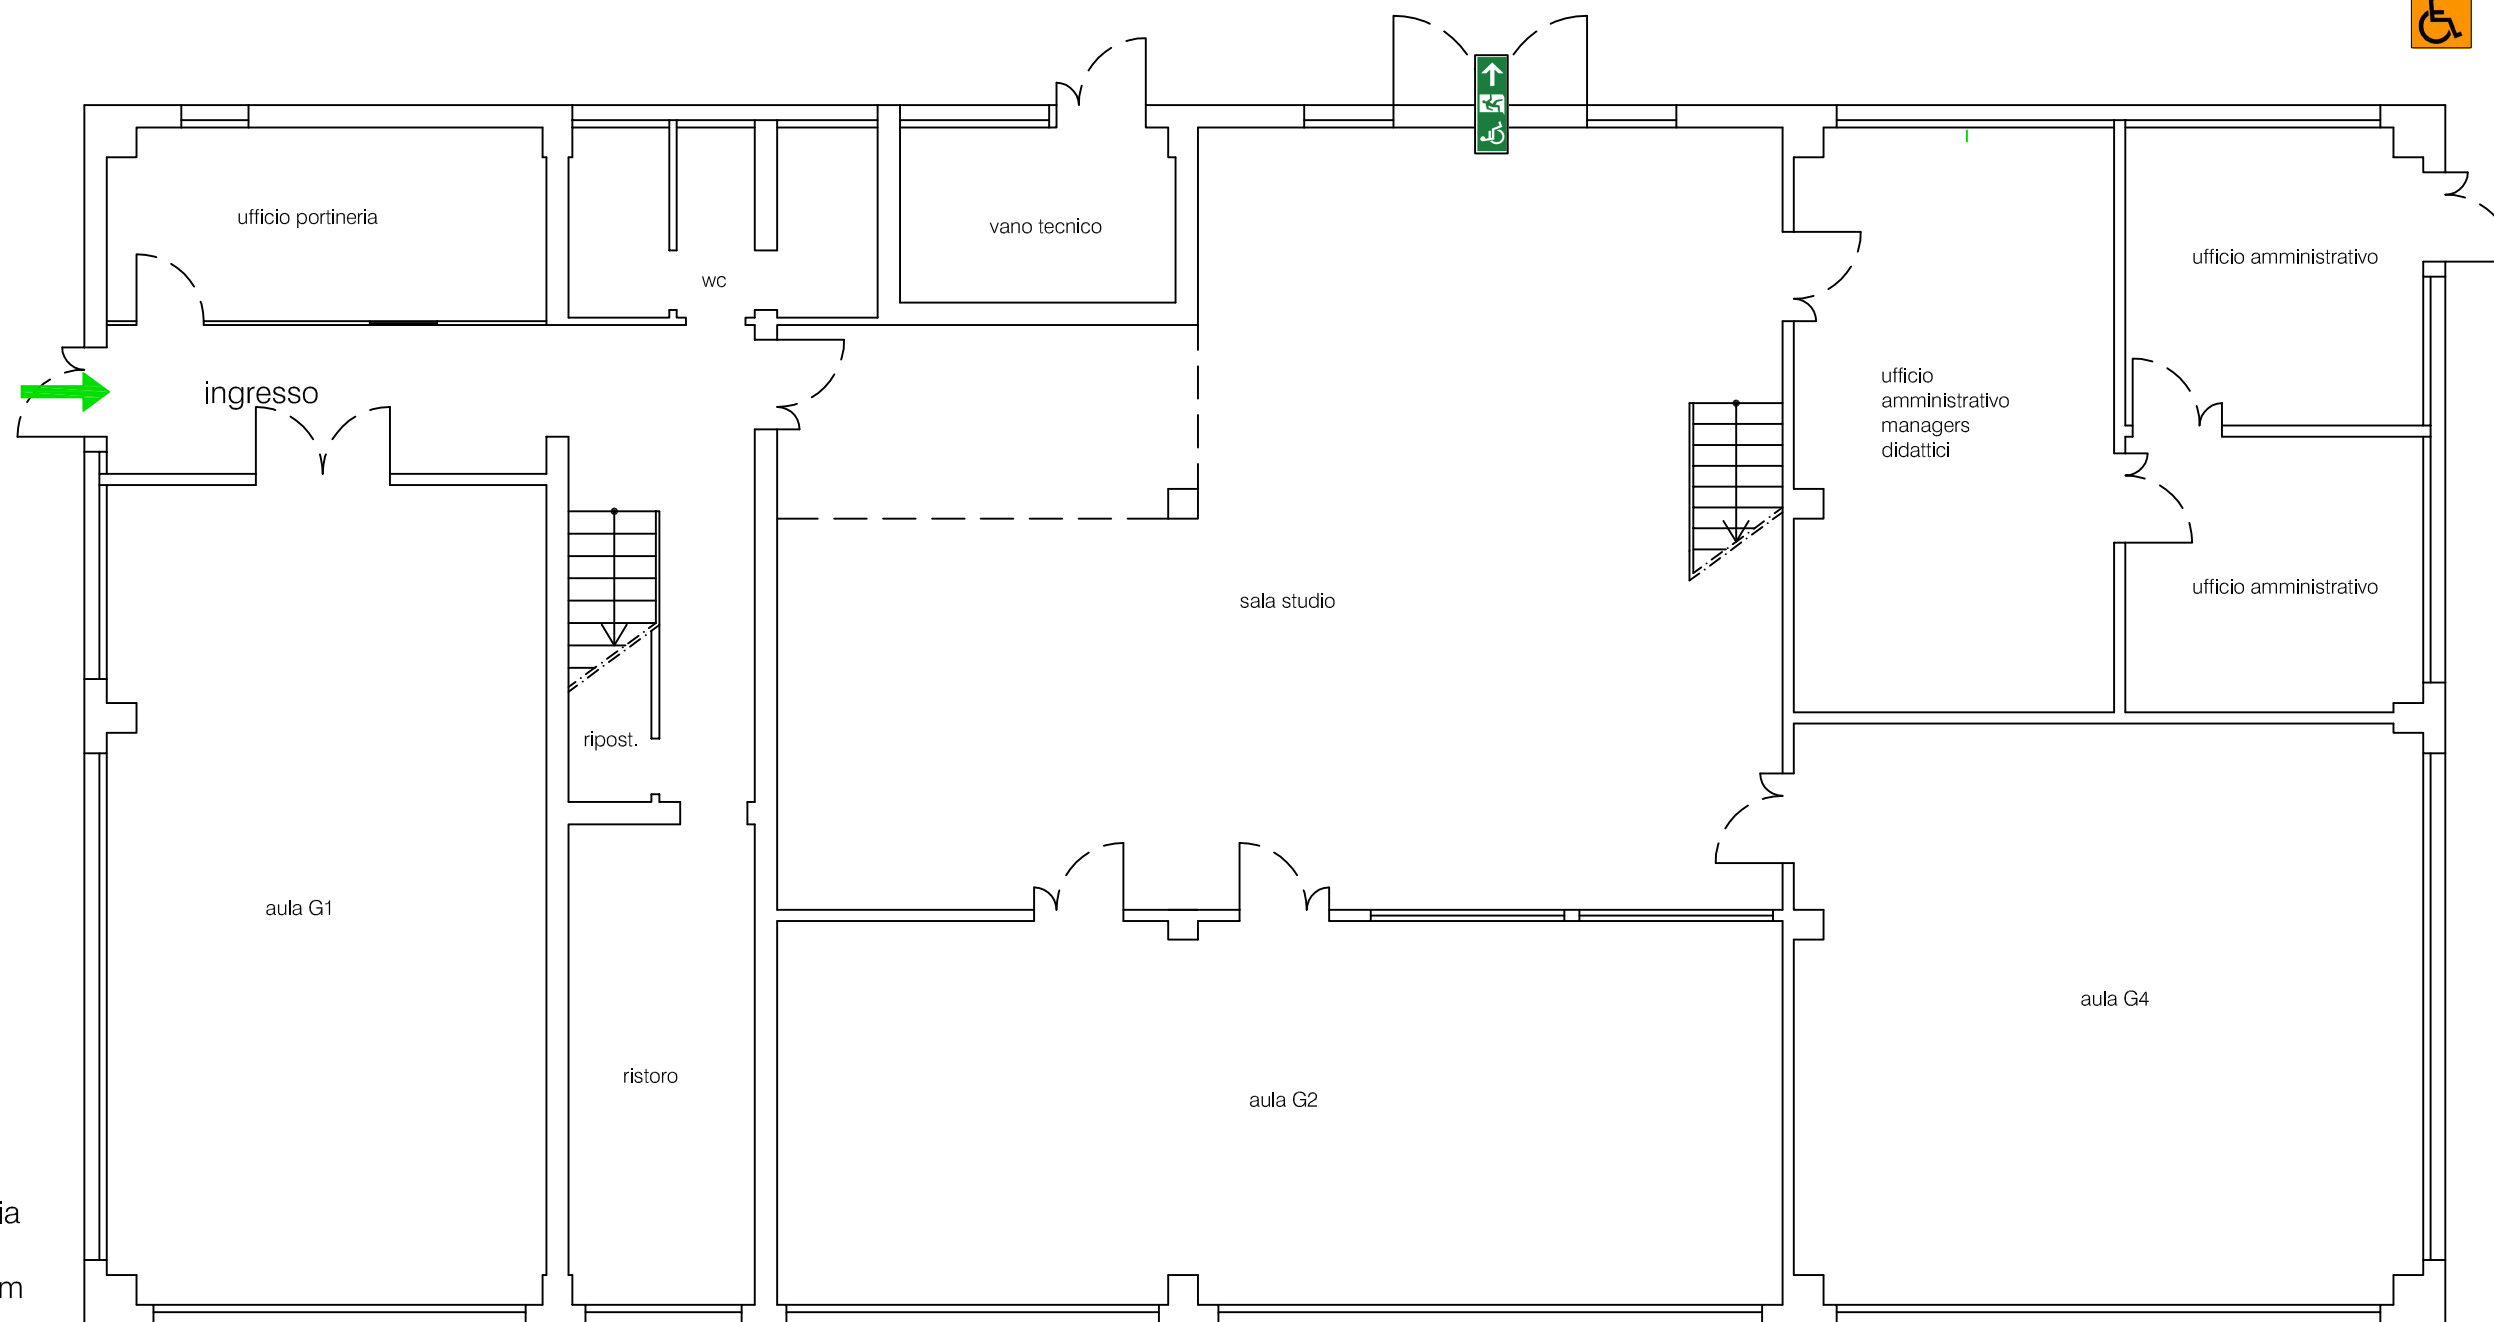

N.B. Le aule G6 - G7 - G8 - G9 e G10 che si trovano al piano primo NON sono accessibili.

LEGENDA

-  rampa di accesso
-  wc attrezzato
-  uscita d'emergenza
-  ingresso accessibile
-  parcheggio

Cancello per
accesso
pedonale da Via
Saragat
larghezza 87 cm